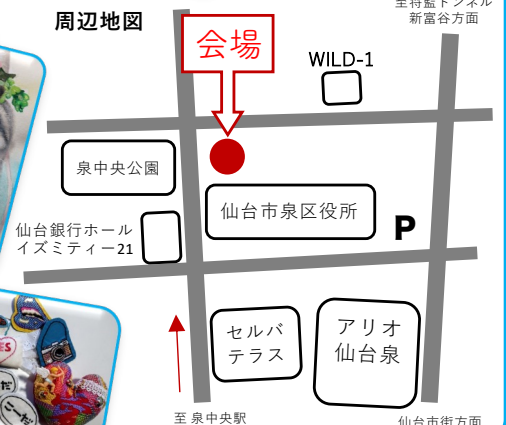

13:00～ 津軽三味線世界大会優勝！「福士姉妹」演奏

13:50～ 赤ちゃんハイハイレース&おしり歩きレース！

14:40～ えり先生の「みんなで盆踊り！！」

15:10～ 大じゃんけんプレゼント大会！！

華空楽

■ マルシェ・ワークショップ・キッチンカー ■

○キッチンカー

自然卵のクレープ五橋店 (クレープなど)
STRAWBERRY GARDEN NATORI (苺ミルク・氷など)
ROCCO (ナンドックなど)
1MO2e (炭火焼き芋など)
つむkitchen (スパイスカレーなど)

○マルシェ・ワークショップなど

オールスマイルアクア (メダカすくい)
おおあみファーム (じゃがバター)
泉チェリーこども園保護者の部屋 (フリーマーケットなど)
ワールドファミリー
handmadeshop toitoitoi*・おむすび山咲
フーレセラピーirodori・ウッチェリーノ
眞苔硝子・アトリエソキウス
E.precious kilt・cafe2438
nicora・マリージョセフィー
hydrangea・自然ア～ティストEMA
赤ちゃん似顔絵・Sweet Carnival
ヘッドケアサロンblissful・CHIYs MADE
aromacraft春彩・handmade.glitter
atelier NATURAL COLOR・渡喜米穀店
ナガモト刺繍店・亀兵商店・mie-noe など

美味しい楽しいブースが大集合！

周辺地図

※駐車場はありません。公共交通機関をご利用するか、お車の方は近隣のコインパーキングなどをご利用ください。

※地下鉄 泉中央駅から北へ徒歩6分

夏だ！祭りだ！みんな集まれー！

泉中央ファミリーフェスタ

入場無料

7/30 (日)